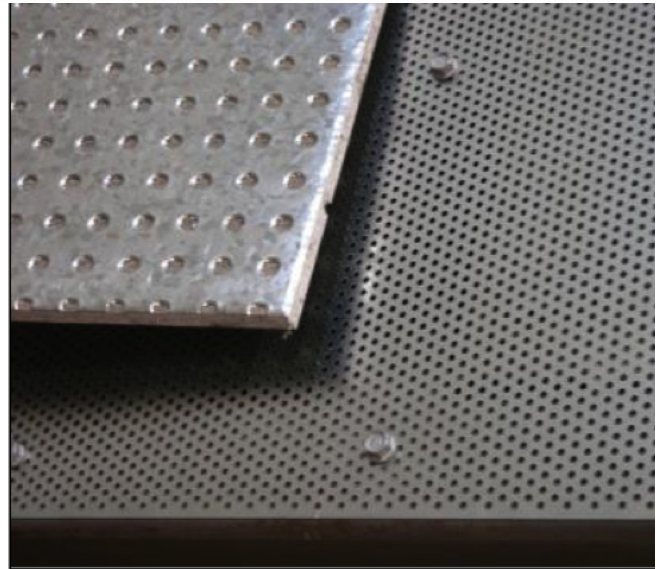

Le côté perforé d'un panneau d'absorption.

Le côté opposé d'un panneau d'absorption est recouvert de DuraSteel

## Panneaux d'absorption

### Panneaux d'absorption acoustique

Les panneaux d'absorption DuraSystems promettent une réduction du bruit, une absorption acoustique et un affaiblissement acoustique.

Les panneaux d'absorption acoustique DuraSystems sont composés d'une couche de support DuraSteel, un matériau unique incombustible qui consiste en deux feuilles de métal liées mécaniquement à un centre en fibro-ciment résistant aux flammes, aux explosions, à l'humidité et aux chocs. Le reste de l'assemblage est composé d'une couche intermédiaire d'isolation acoustique et d'une couche frontale de tôle perforée. Cette conception avant-gardiste, intégrée dans les murs insonorisants, affiche un excellent coefficient de

réduction du bruit (CRB) et un indice de transmission du son (ITS) incomparable.

En incorporant le matériau DuraSteel unique en tant que couche de support du panneau, les concepteurs peuvent atteindre le même degré de résistance au feu que celui offert par la vaste gamme de systèmes d'extinction passive d'incendie DuraSystems.